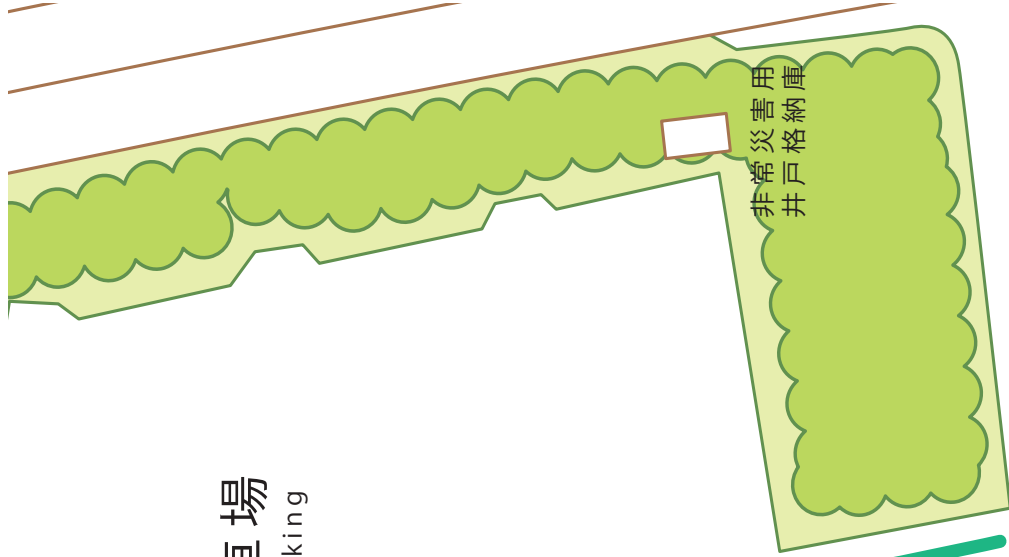

3 階

WC 随員室 貴賓室 ロイヤルボックス 来賓室 湯沸室

中 2 階

2 階

1 階

北駐車場
North parking

非常災害用
井戸格納庫

児童広場
Children's square

ジョギングコース
Jogging course

26

メインスタンド

27

①	静岡県立大	⑧	宇大	⑮	信州大	⑳	電通大
②	都留文科大	⑨	三重大	⑯	高経大	㉑	東工大
③	茨城大	⑩	農工大	⑰	横国大	㉒	新潟大
④	千葉大	⑪	埼大	⑱	横市大	㉓	東学大
⑤	一橋大	⑫	山形大	⑲	山梨大	㉔	名市大
⑥	東北大	⑬	静大	⑳	福島大	㉕	東外大
⑦	群大	⑭	首都大	㉑	金沢大		