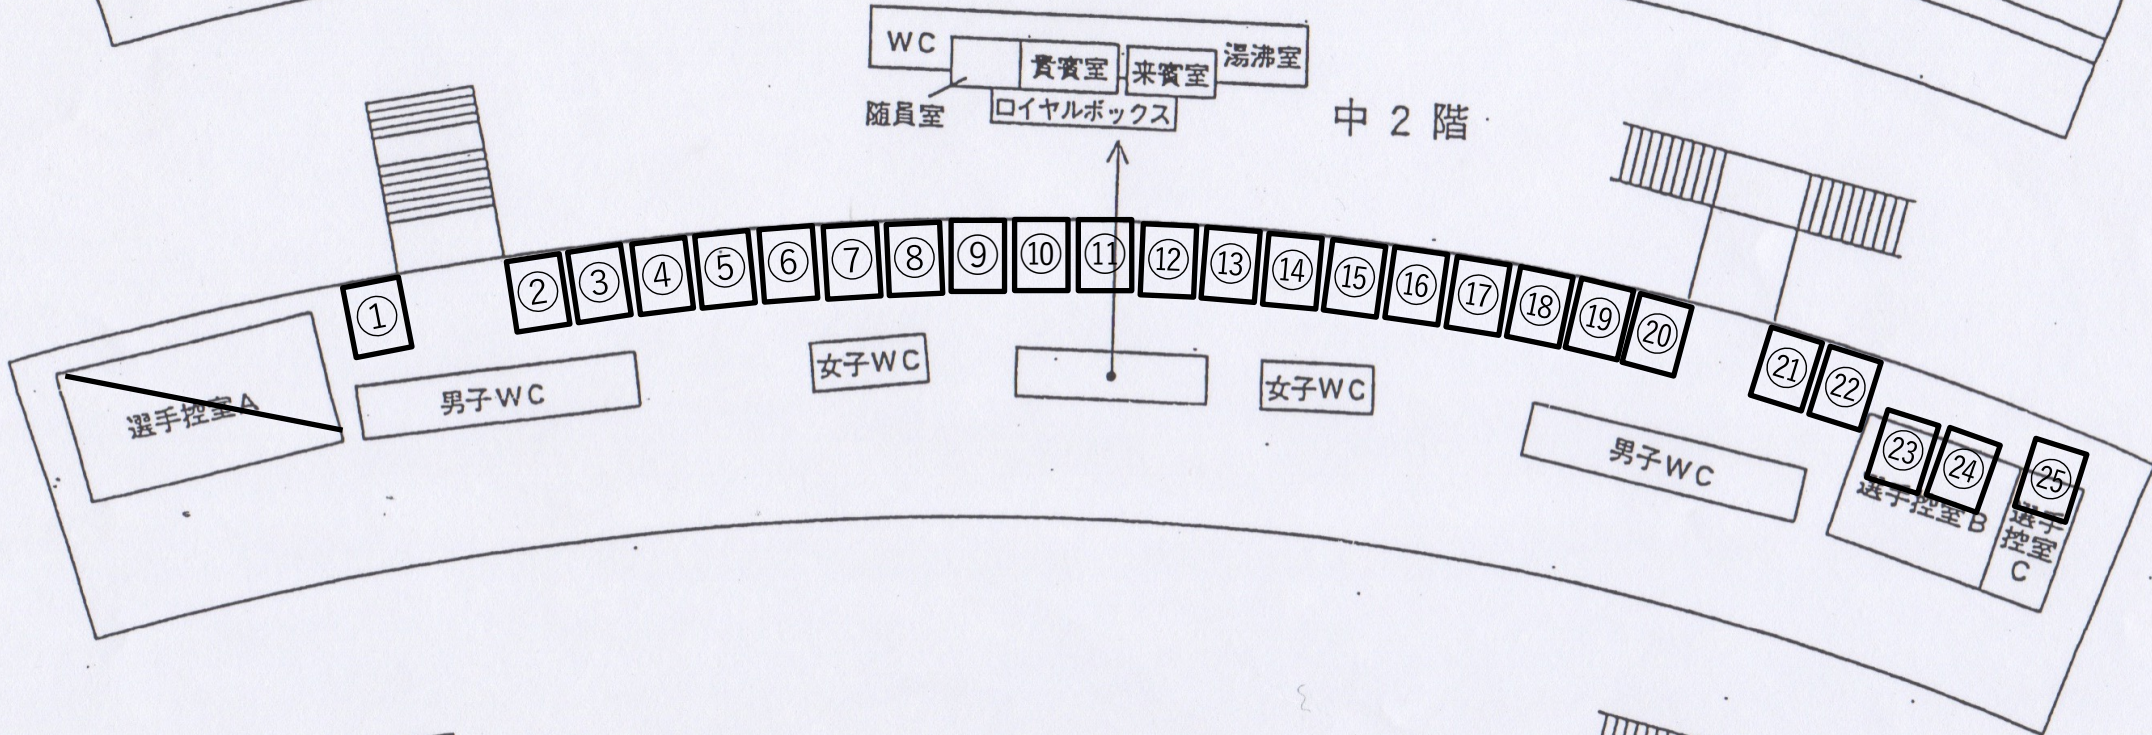

3 階

WC 随員室 貴賓室 ロイヤルボックス 来賓室 湯沸室

中 2 階

2 階

1 階

北駐車場
North parking

非常災害用
井戸格納庫

児童広場
Children's square

ジョギングコース
Jogging course

26

メインスタンド

27

①	静岡県立大	⑧	宇大	⑮	信州大	⑳	電通大
②	都留文科大	⑨	三重大	⑯	高経大	㉑	東工大
③	茨城大	⑩	農工大	⑰	横国大	㉒	新潟大
④	千葉大	⑪	埼大	⑱	横市大	㉓	東学大
⑤	一橋大	⑫	山形大	⑲	山梨大	㉔	名市大
⑥	東北大	⑬	静大	⑳	福島大	㉕	東外大
⑦	群大	⑭	首都大	㉑	金沢大		