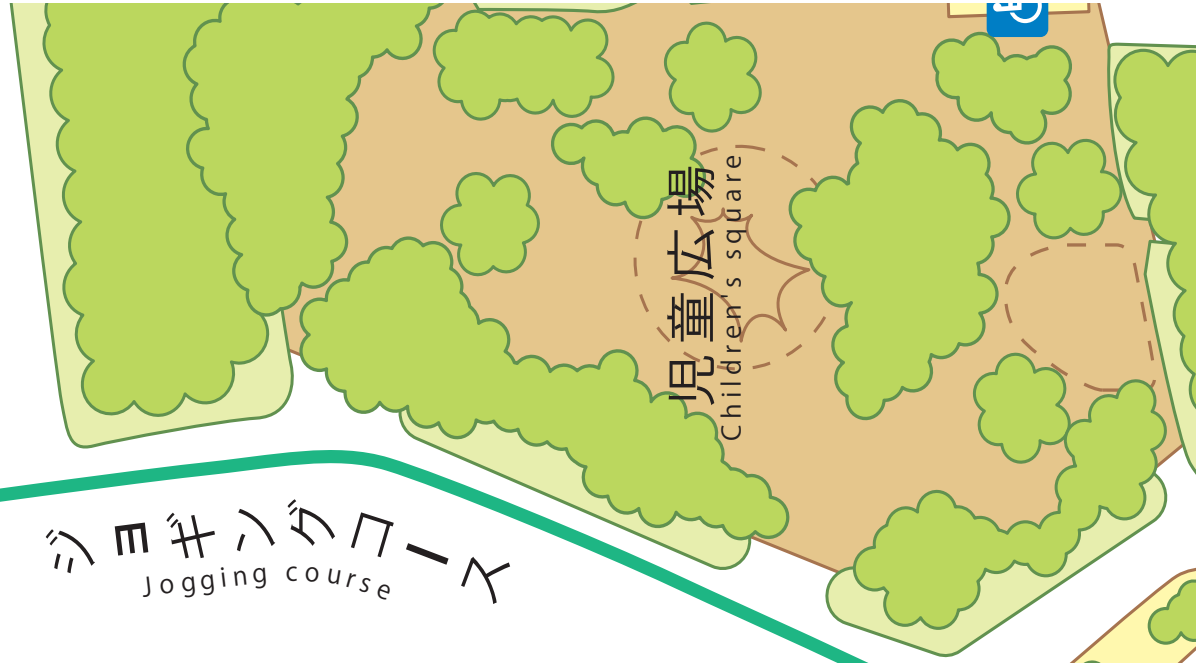

3 階

WC 随員室 貴賓室 ロイヤルボックス 来賓室 湯沸室

中 2 階

2 階

1 階

北駐車場
North parking

非常災害用
井戸格納庫

児童広場
Children's square

ジョギングコース
Jogging course

26

メインスタンド

27

①	静岡県立大	⑧	宇大	⑮	信州大	⑳	電通大
②	都留文科大	⑨	三重大	⑯	高経大	㉑	東工大
③	茨城大	⑩	農工大	⑰	横国大	㉒	新潟大
④	千葉大	⑪	埼大	⑱	横市大	㉓	東学大
⑤	一橋大	⑫	山形大	⑲	山梨大	㉔	名市大
⑥	東北大	⑬	静大	⑳	福島大	㉕	東外大
⑦	群大	⑭	首都大	㉑	金沢大		