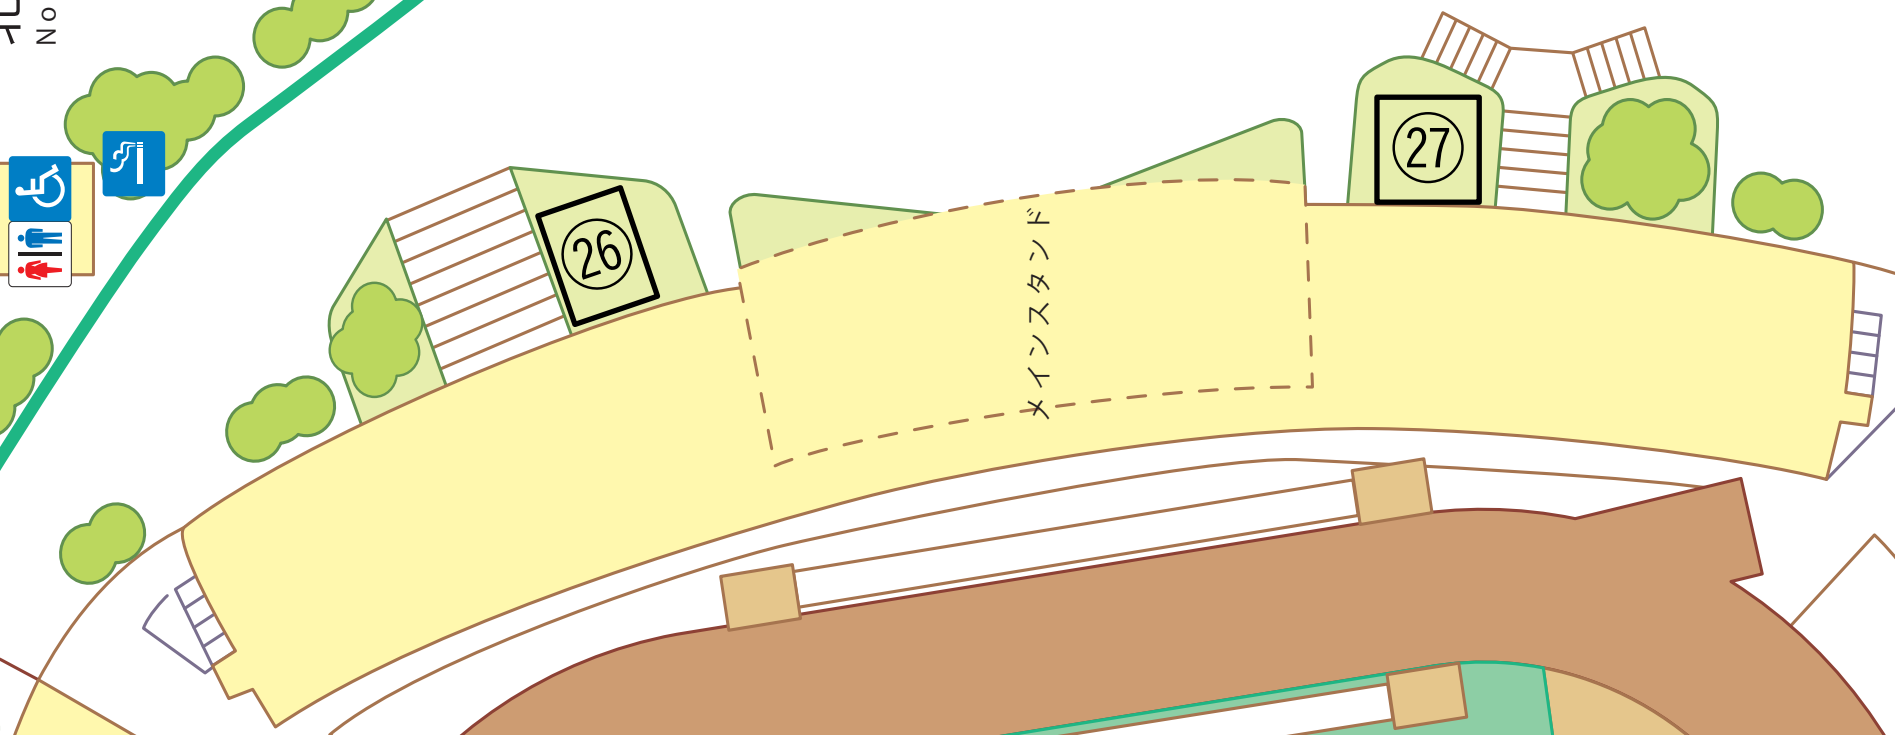

3 階

WC 随員室 貴賓室 ロイヤルボックス 来賓室 湯沸室

中 2 階

2 階

1 階

北駐車場
North parking

非常災害用
井戸格納庫

児童広場
Children's square

ジョギングコース
Jogging course

26

メインスタンド

27

①	静岡県立大	⑧	宇大	⑮	信州大	⑳	電通大
②	都留文科大	⑨	三重大	⑯	高経大	㉑	東工大
③	茨城大	⑩	農工大	⑰	横国大	㉒	新潟大
④	千葉大	⑪	埼大	⑱	横市大	㉓	東学大
⑤	一橋大	⑫	山形大	⑲	山梨大	㉔	名市大
⑥	東北大	⑬	静大	⑳	福島大	㉕	東外大
⑦	群大	⑭	首都大	㉑	金沢大		